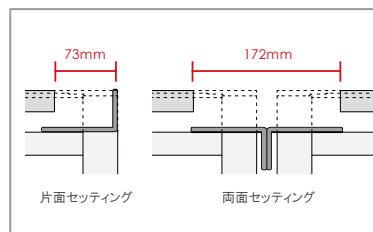

デスクのレイアウトに合わせて、配線ダクトの向きを変更できます。対向レイアウト時は、大容量の配線スペースを確保できる両面セッティングがおすすめです。

オプション

足置きカバー ■ 拡張カバー

カラーサンプル

天板	PAW ホワイト	MT1 ベージュ		
フレーム	SAW ホワイト	1K ベージュ	E6A ブラック	
パネル (クロス)	HSNE5 ダークグレー	HSNE1 ホワイト	HSNM4 ミッドグレー	HSNM1 ホワイト
	HSNQ1 ホワイト	HSNT1 ホワイト	HSNOY ベージュ	HSN1U モスグリーン